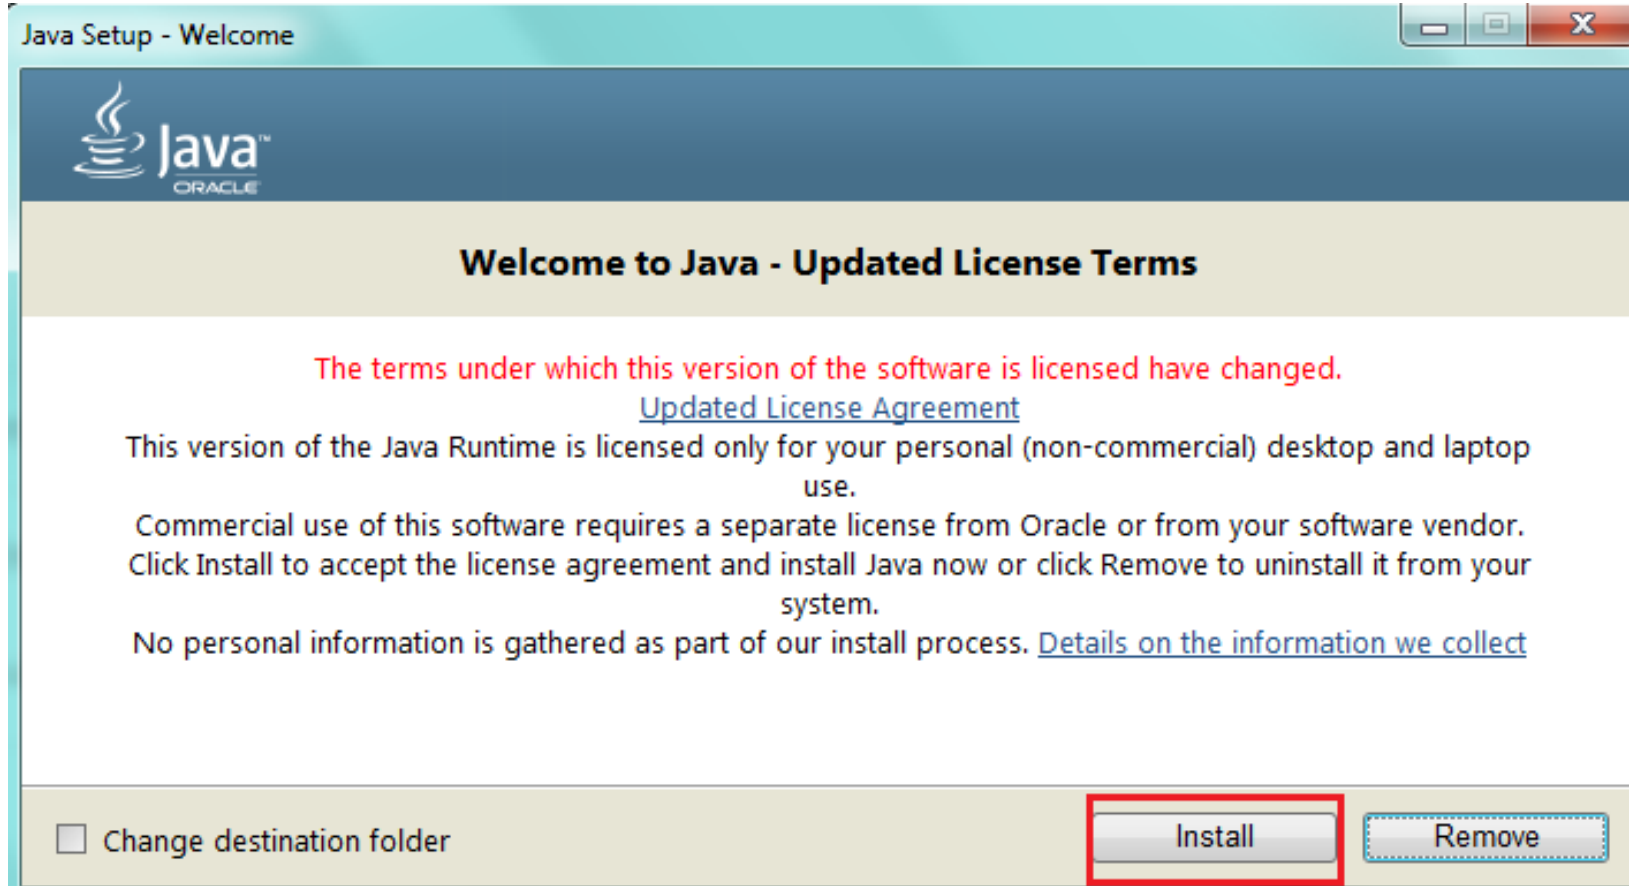

Uygulamayı çalıştırdıktan sonra açılan ekrana **Install** diyerek devam edin.